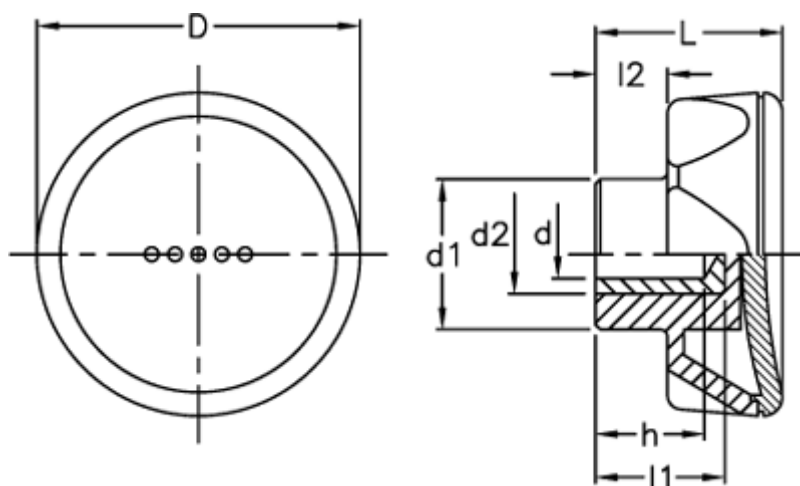

Varenummer: 23052214062
Beskrivelse: E+G Drejeknop
ELK.56-A8-C2 orange dækkappe

Mål

D	= 56
d1	= 26.5
d2	= 14
d H9	= 8
h	= 14
L	= 29
l1	= 18
l2	= 11